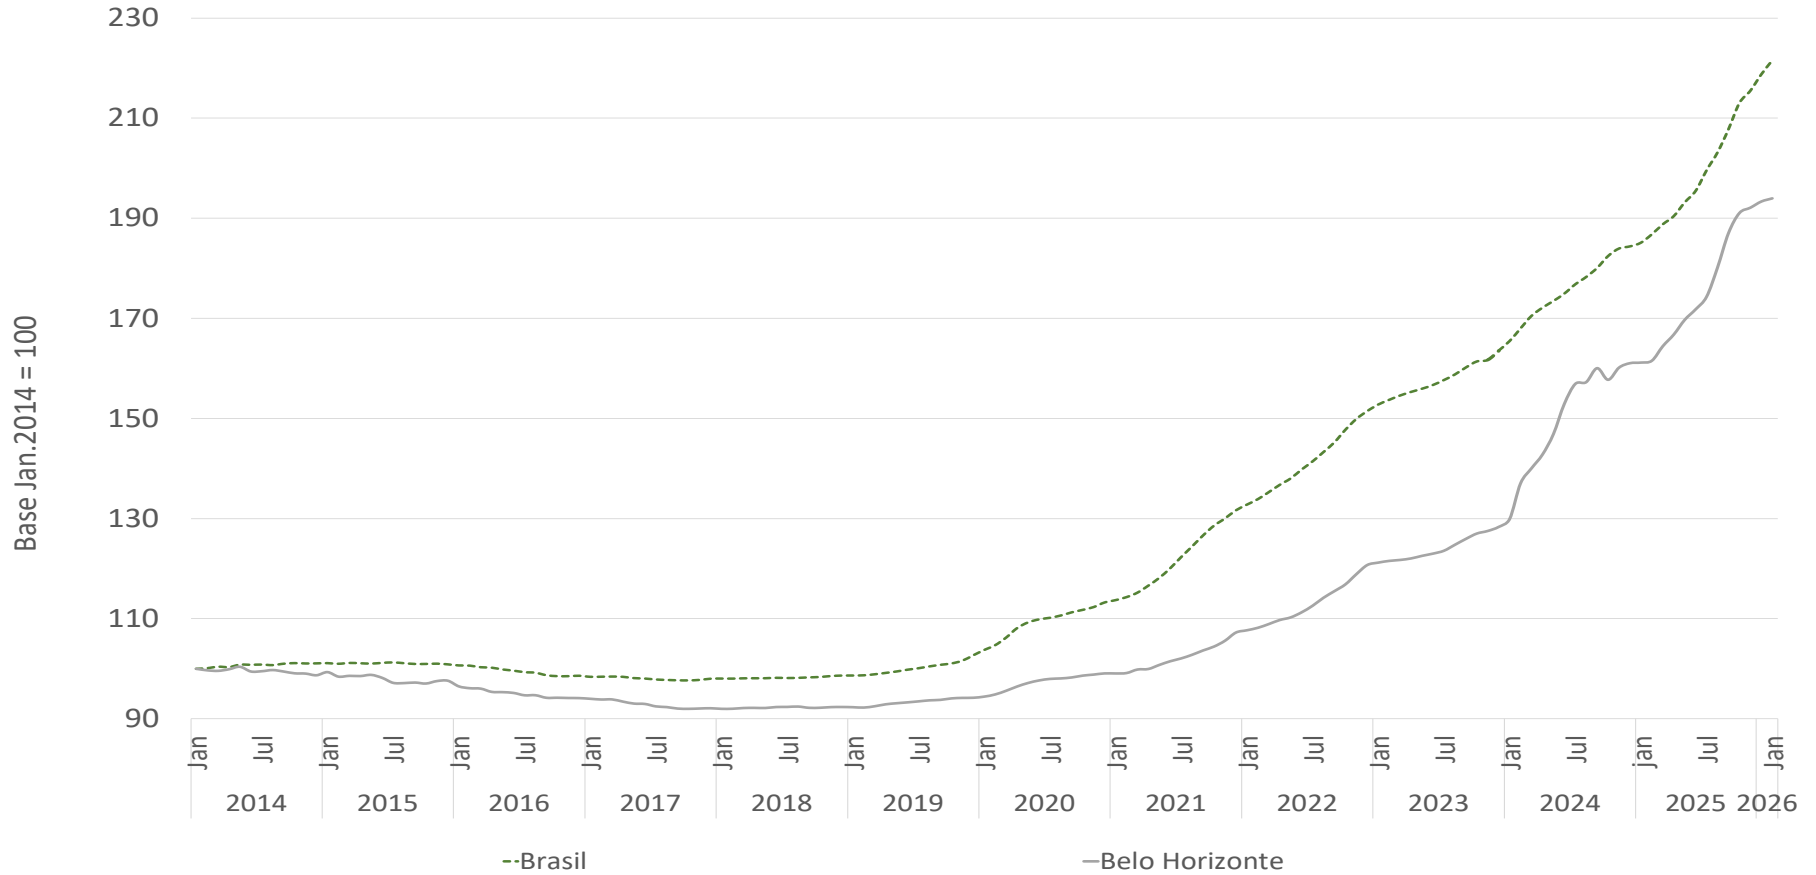

| IGMI-R ABECIP | | Jan.2026 |
|---------------|------------|----------|
| Brasil | % no mês | 1,27% |
| | % no ano | 1,27% |
| | % 12 meses | 19,67% |

| IGMI-R ABECIP | | Jan.2026 |
|---------------|------------|----------|
| São Paulo | % no mês | 1,99% |
| | % no ano | 1,99% |
| | % 12 meses | 17,43% |

| IGMI-R ABECIP | | Jan.2026 |
|----------------|------------|----------|
| Rio de Janeiro | % no mês | 0,02% |
| | % no ano | 0,02% |
| | % 12 meses | 14,01% |

| IGMI-R ABECIP | | Jan.2026 |
|----------------|------------|----------|
| Belo Horizonte | % no mês | 0,33% |
| | % no ano | 0,33% |
| | % 12 meses | 20,36% |