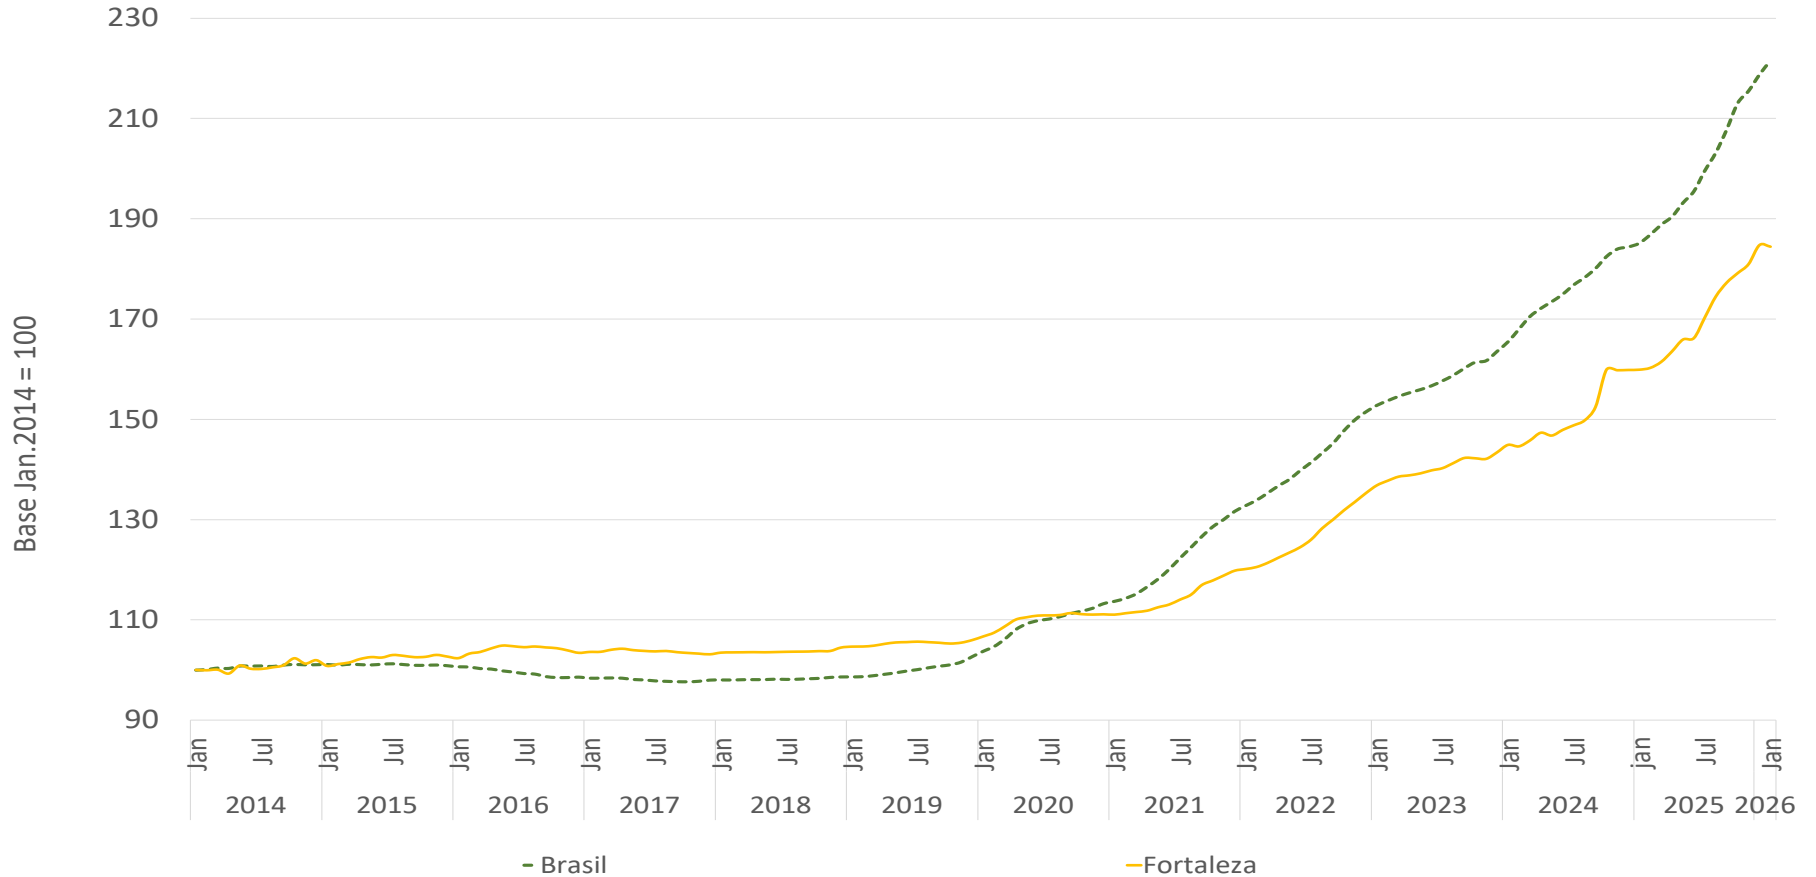

| IGMI-R ABECIP | | Jan.2026 |
|---------------|------------|----------|
| Brasil | % no mês | 1,27% |
| | % no ano | 1,27% |
| | % 12 meses | 19,67% |

| IGMI-R ABECIP | | Jan.2026 |
|---------------|------------|----------|
| São Paulo | % no mês | 1,99% |
| | % no ano | 1,99% |
| | % 12 meses | 17,43% |

| IGMI-R ABECIP | | Jan.2026 |
|----------------|------------|----------|
| Rio de Janeiro | % no mês | 0,02% |
| | % no ano | 0,02% |
| | % 12 meses | 14,01% |

| IGMI-R ABECIP | | Jan.2026 |
|----------------|------------|----------|
| Belo Horizonte | % no mês | 0,33% |
| | % no ano | 0,33% |
| | % 12 meses | 20,36% |