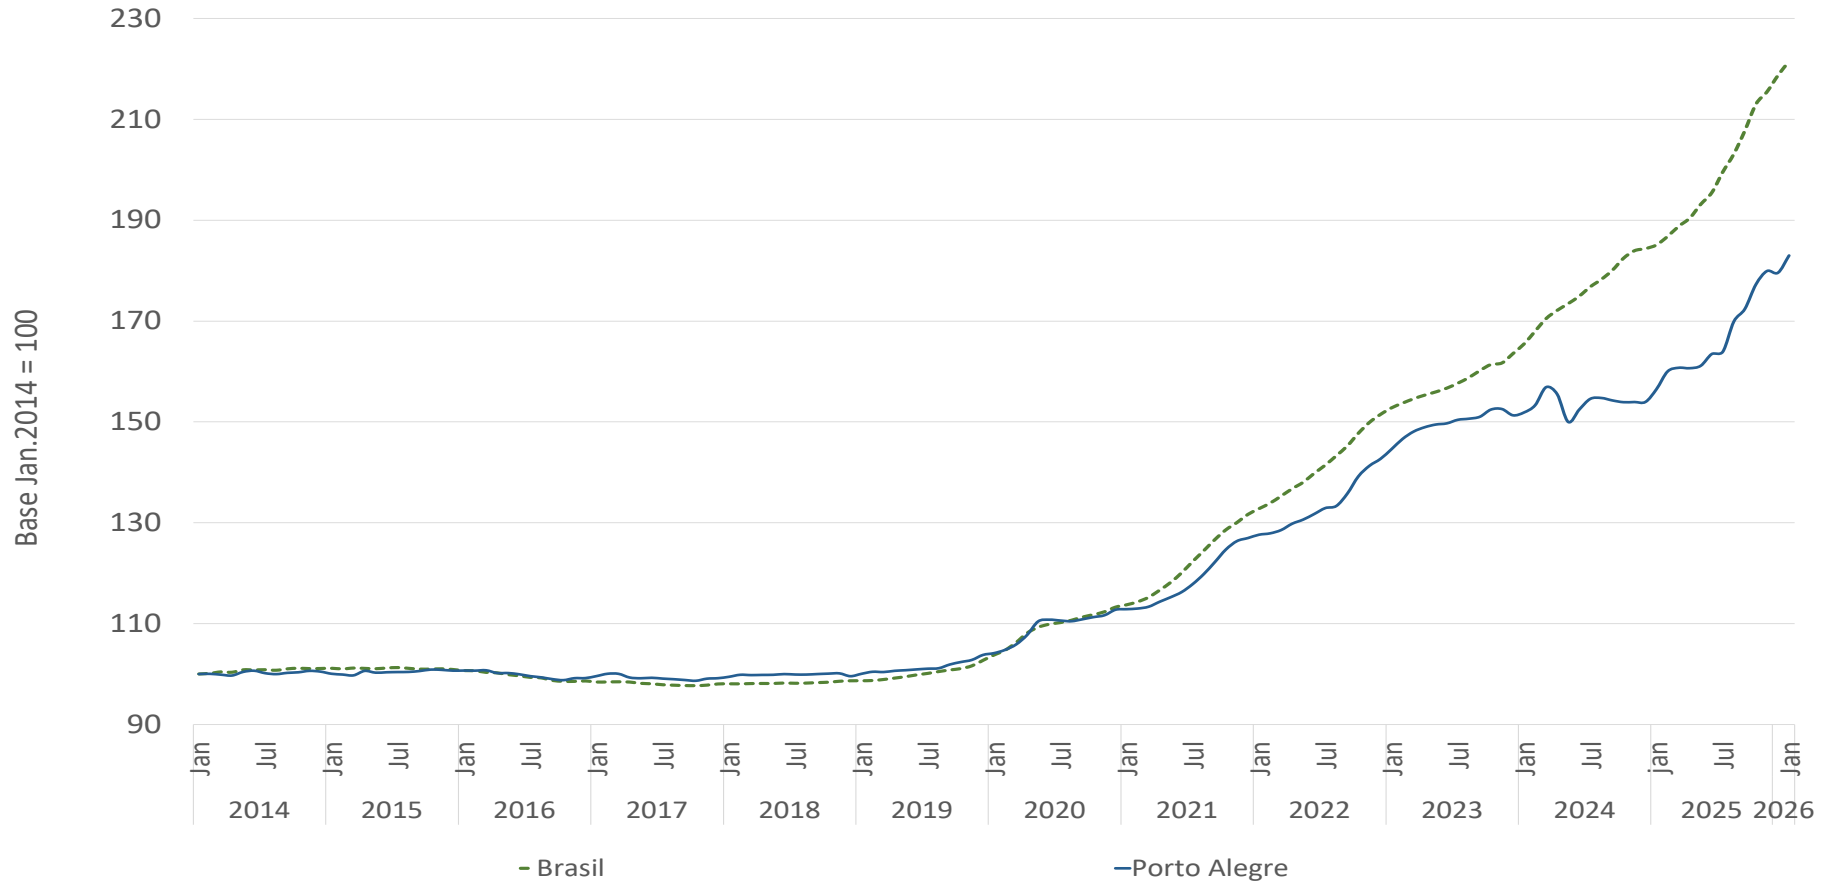

IGMI-R ABECIP		Jan.2026
Porto Alegre	% no mês	1,90%
	% no ano	1,90%
	% 12 meses	16,92%