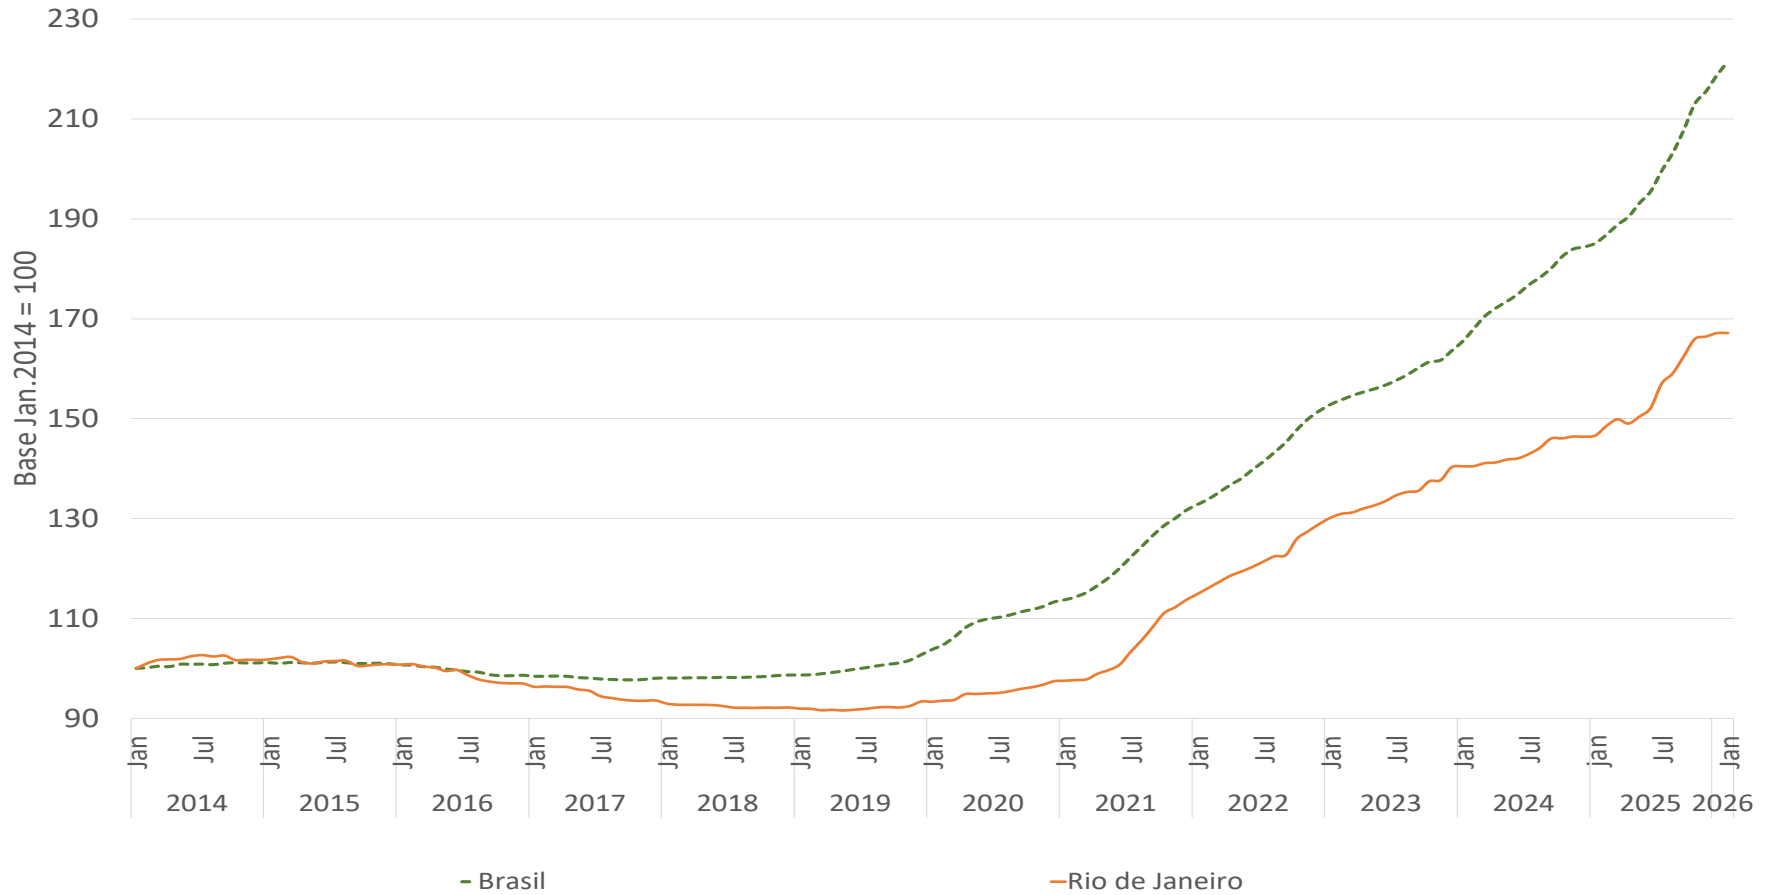

| IGMI-R ABECIP | | Jan.2026 |
|---------------|------------|----------|
| Brasil | % no mês | 1,27% |
| | % no ano | 1,27% |
| | % 12 meses | 19,67% |

| IGMI-R ABECIP | | Jan.2026 |
|---------------|------------|----------|
| São Paulo | % no mês | 1,99% |
| | % no ano | 1,99% |
| | % 12 meses | 17,43% |