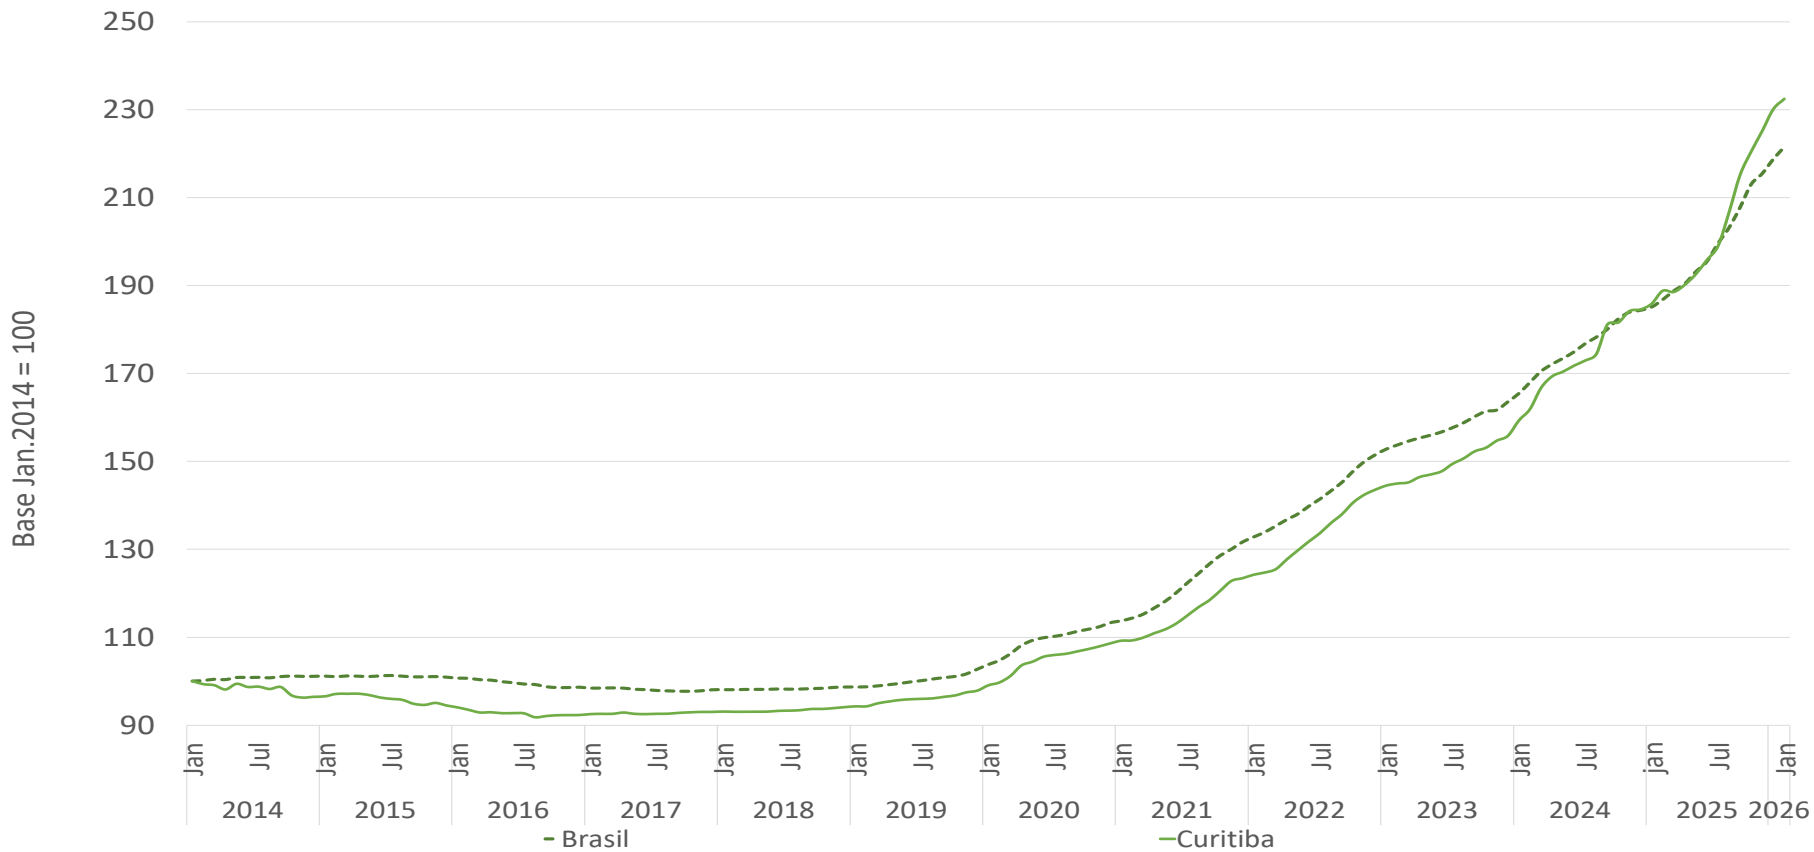

| IGMI-R ABECIP | | Jan.2026 |
|---------------|------------|----------|
| Brasil | % no mês | 1,27% |
| | % no ano | 1,27% |
| | % 12 meses | 19,67% |

| IGMI-R ABECIP | | Jan.2026 |
|---------------|------------|----------|
| São Paulo | % no mês | 1,99% |
| | % no ano | 1,99% |
| | % 12 meses | 17,43% |

| IGMI-R ABECIP | | Jan.2026 |
|----------------|------------|----------|
| Rio de Janeiro | % no mês | 0,02% |
| | % no ano | 0,02% |
| | % 12 meses | 14,01% |

| IGMI-R ABECIP | | Jan.2026 |
|----------------|------------|----------|
| Belo Horizonte | % no mês | 0,33% |
| | % no ano | 0,33% |
| | % 12 meses | 20,36% |

| IGMI-R ABECIP | | Jan.2026 |
|---------------|------------|----------|
| Fortaleza | % no mês | -0,17% |
| | % no ano | -0,17% |
| | % 12 meses | 15,35% |

| IGMI-R ABECIP | | Jan.2026 |
|---------------|------------|----------|
| Recife | % no mês | 3,84% |
| | % no ano | 3,84% |
| | % 12 meses | 30,00% |