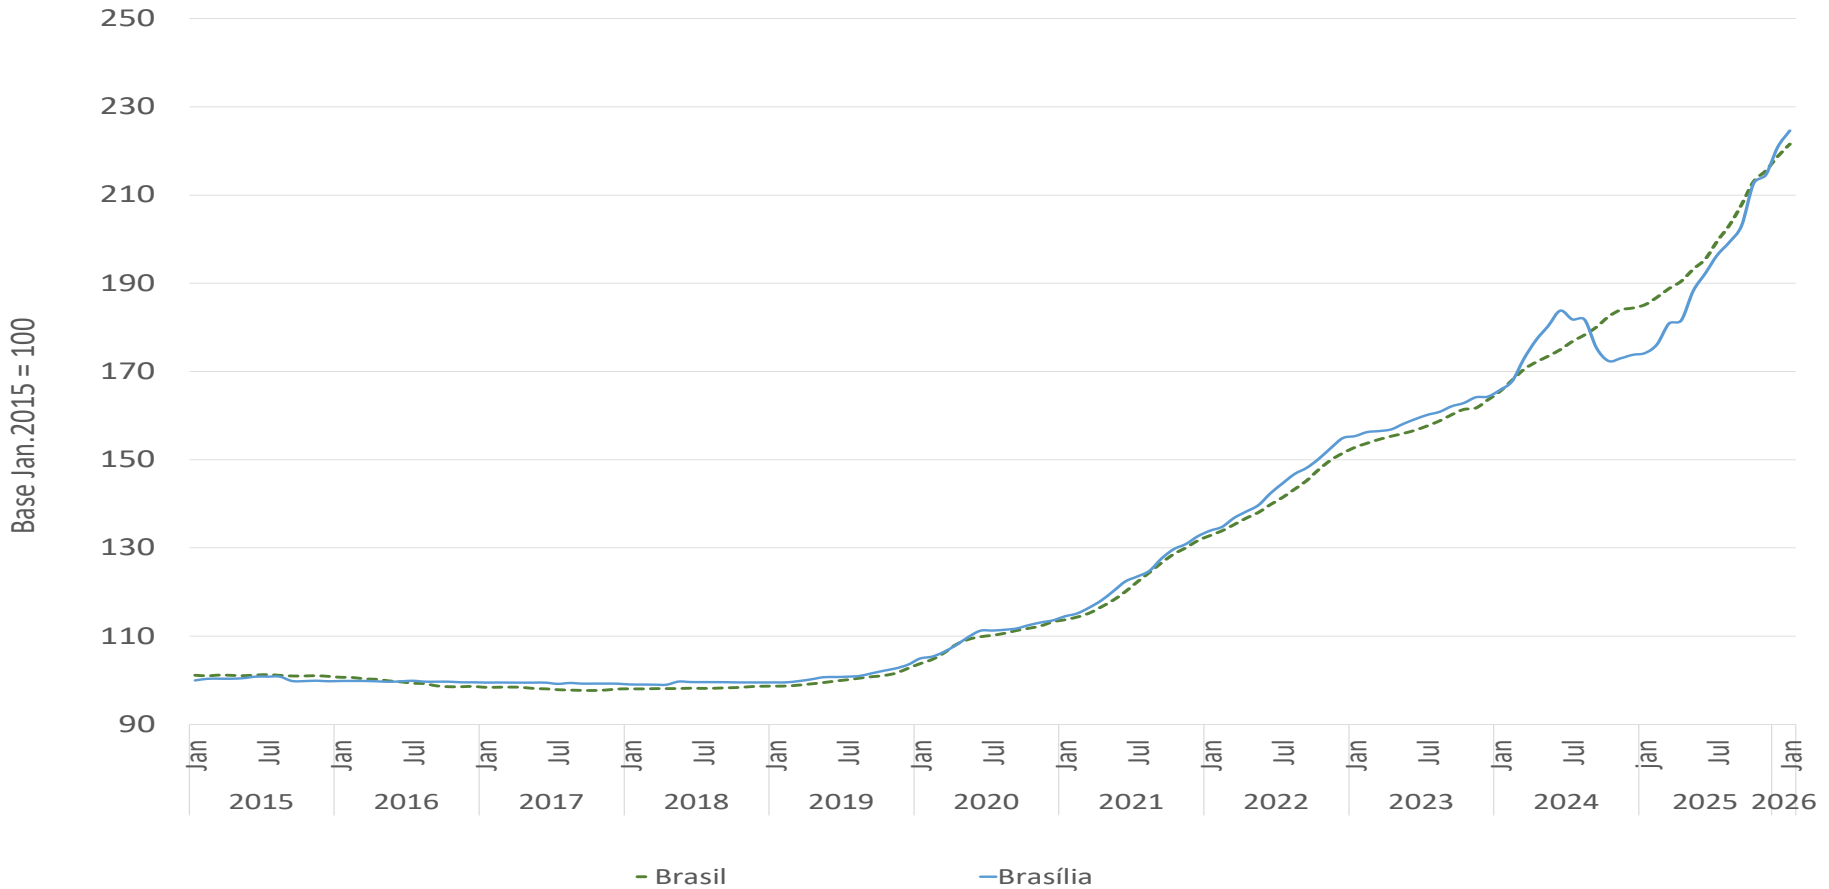

IGMI-R ABECIP		Jan.2026
Brasília	% no mês	1,68%
	% no ano	1,68%
	% 12 meses	28,96%