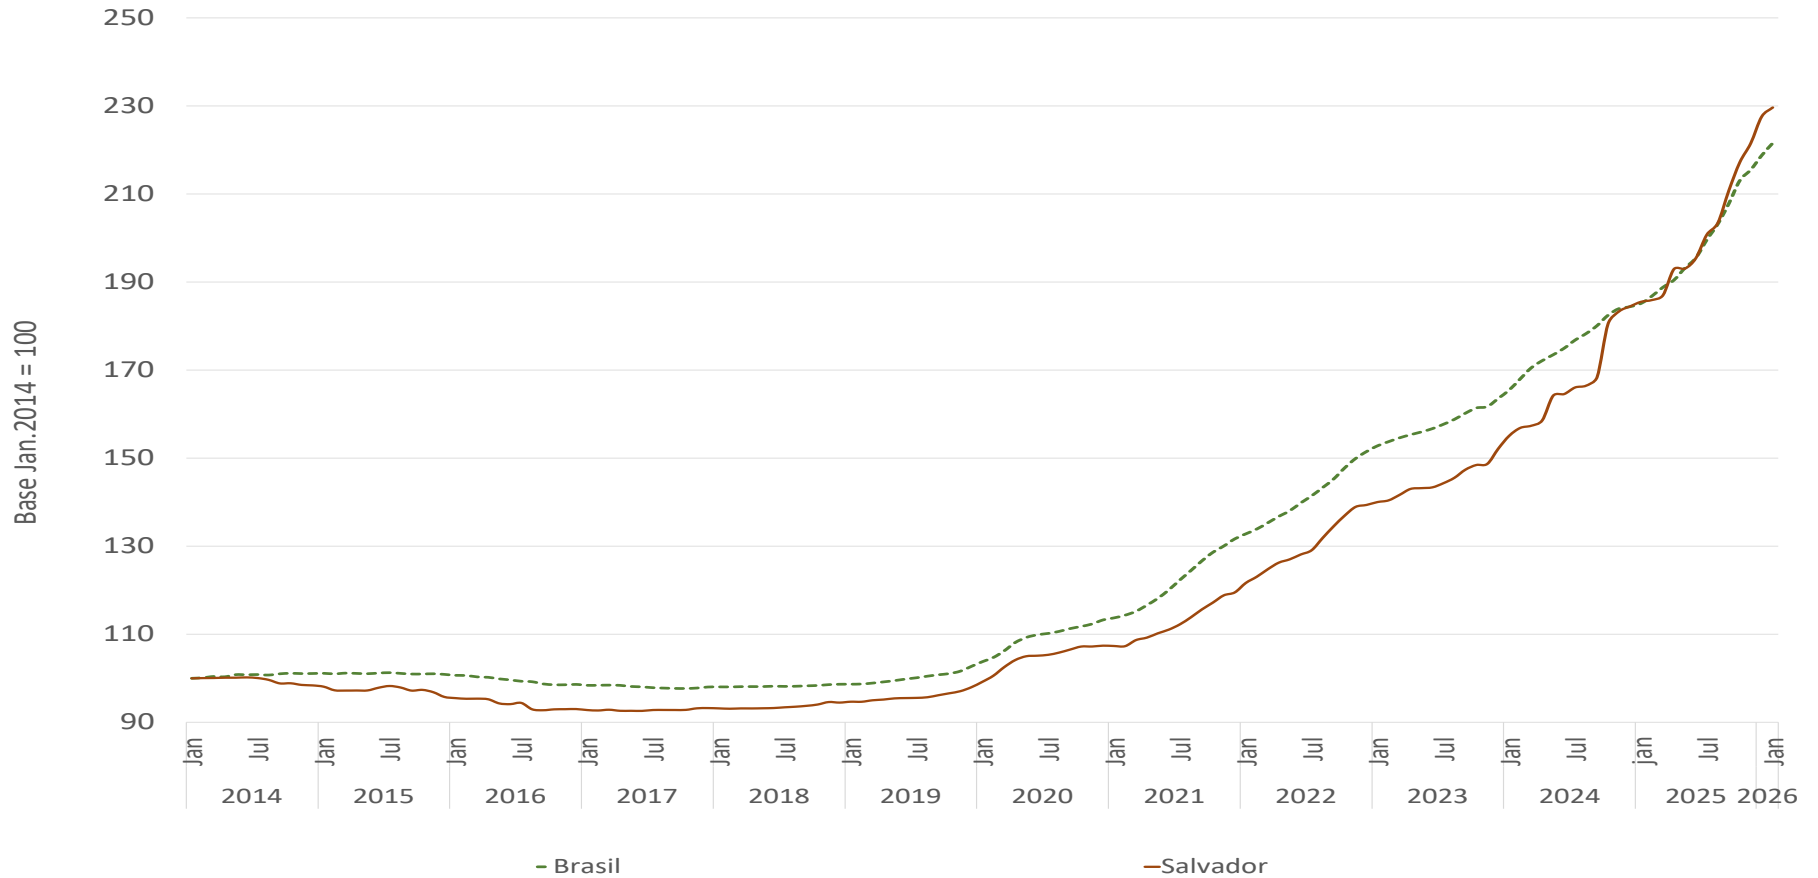

IGMI-R ABECIP		Jan.2026
Salvador	% no mês	0,90%
	% no ano	0,90%
	% 12 meses	23,79%