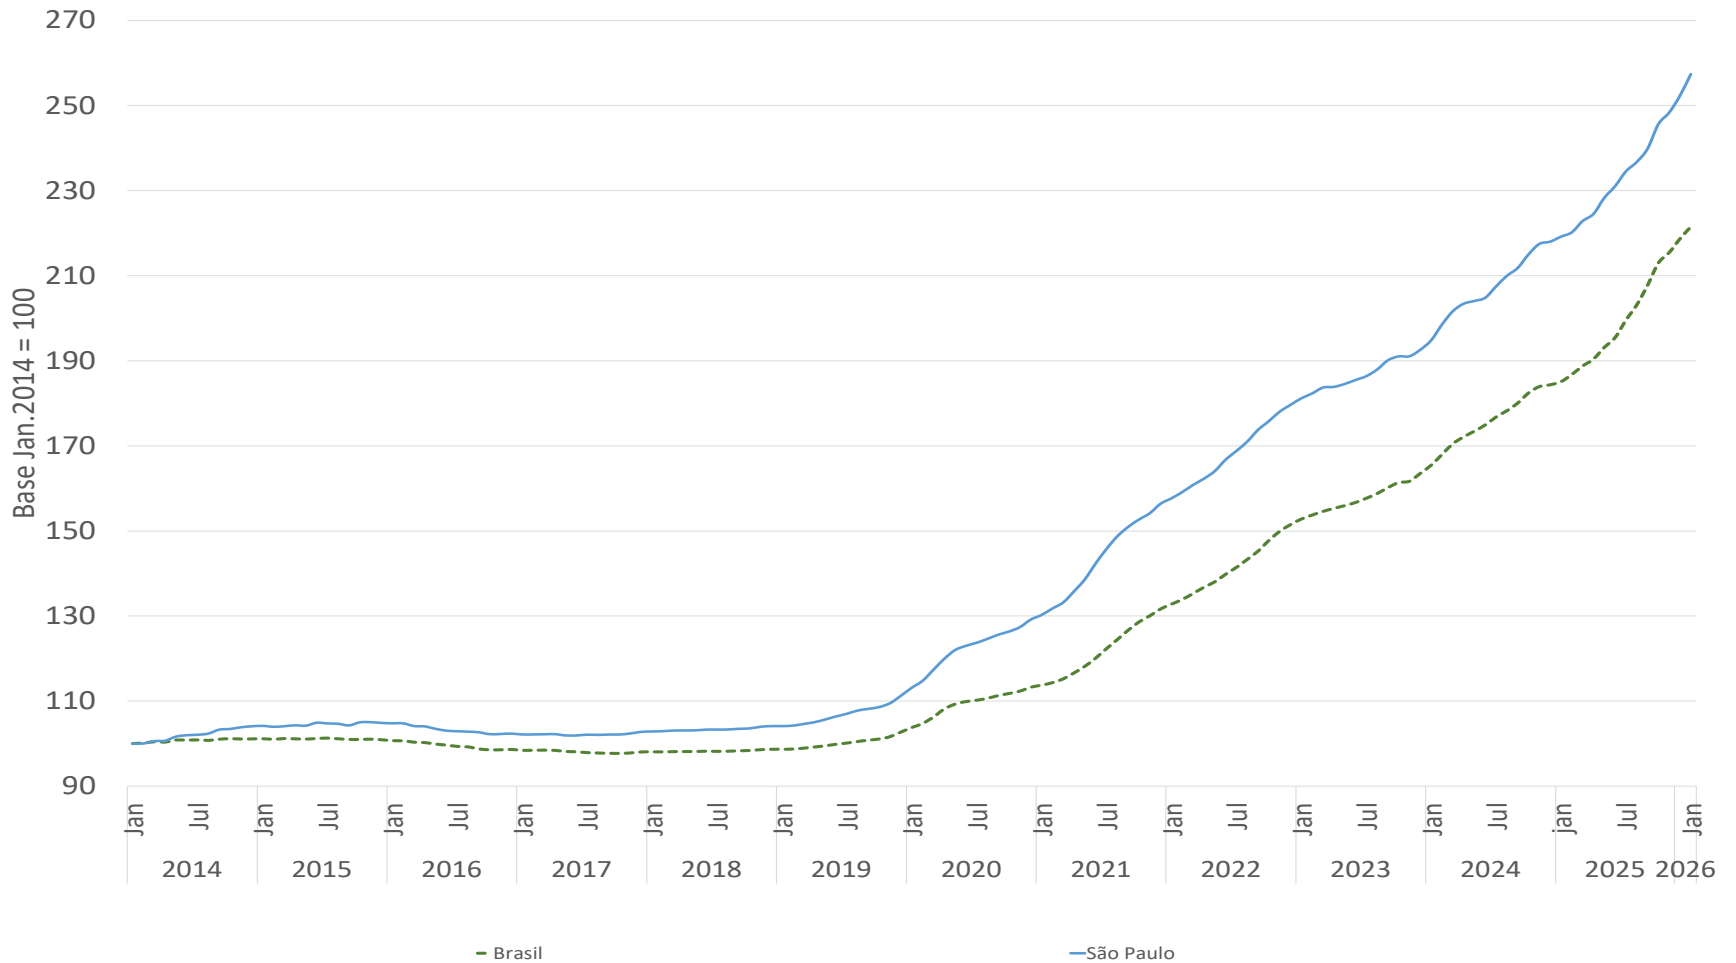

| IGMI-R ABECIP | | Jan.2026 |
|---------------|------------|----------|
| Brasil | % no mês | 1,27% |
| | % no ano | 1,27% |
| | % 12 meses | 19,67% |

| IGMI-R ABECIP | | Jan.2026 |
|---------------|------------|----------|
| São Paulo | % no mês | 1,99% |
| | % no ano | 1,99% |
| | % 12 meses | 17,43% |

| IGMI-R ABECIP | | Jan.2026 |
|----------------|------------|----------|
| Rio de Janeiro | % no mês | 0,02% |
| | % no ano | 0,02% |
| | % 12 meses | 14,01% |

| IGMI-R ABECIP | | Jan.2026 |
|----------------|------------|----------|
| Belo Horizonte | % no mês | 0,33% |
| | % no ano | 0,33% |
| | % 12 meses | 20,36% |