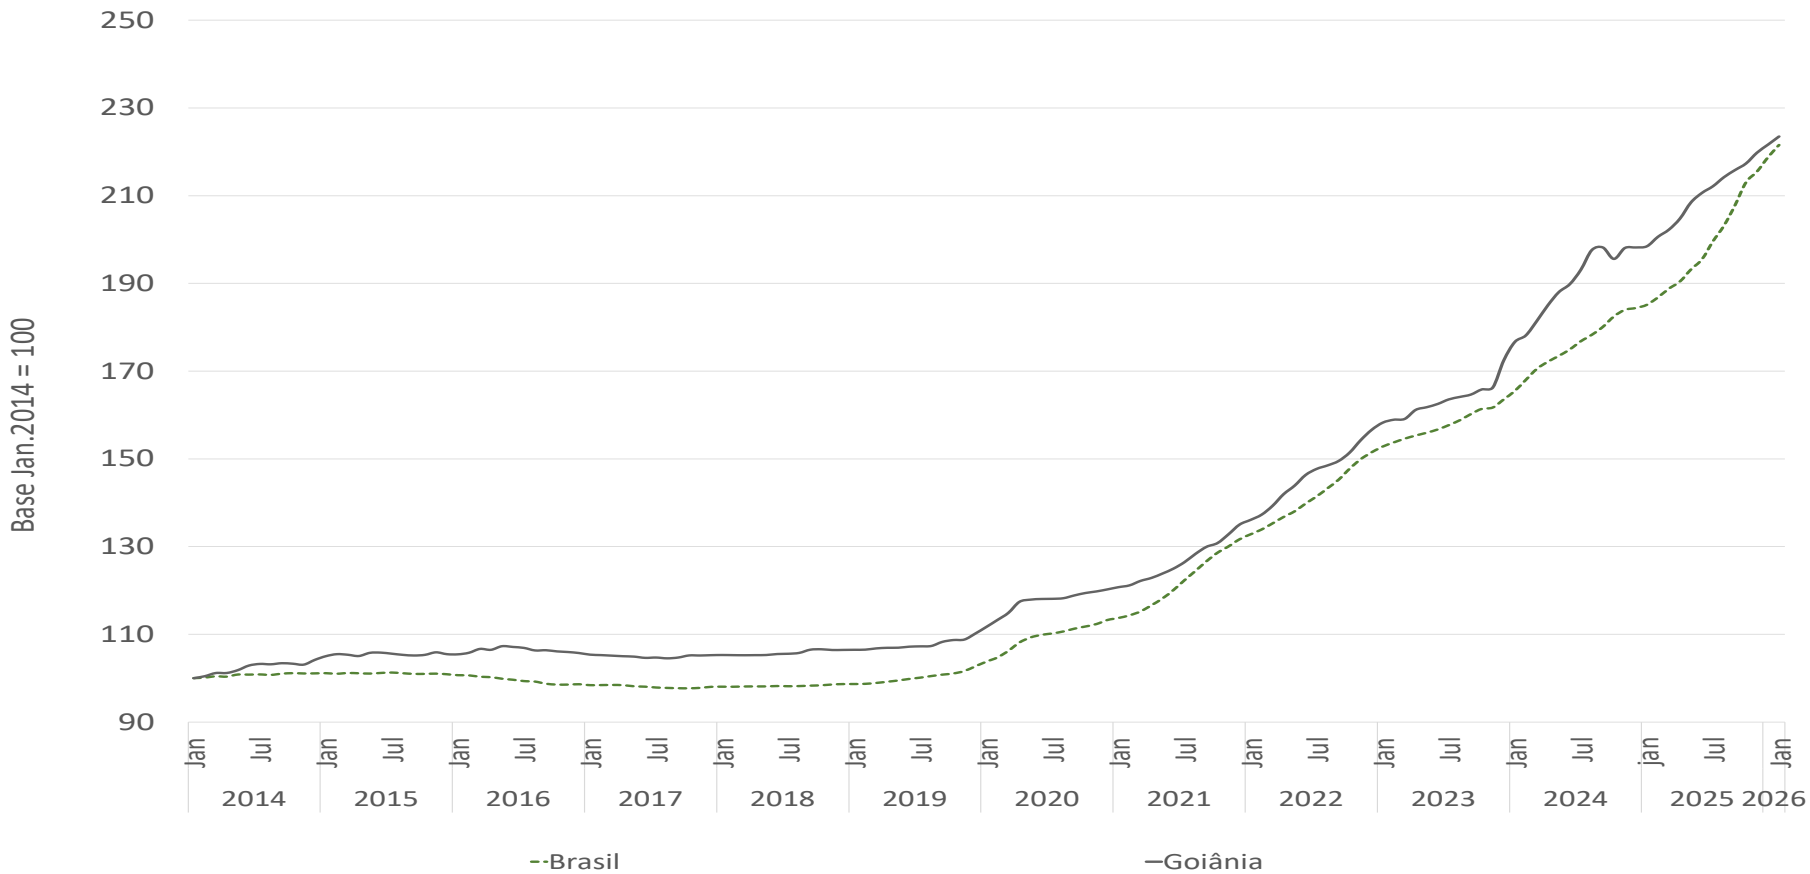

IGMI-R ABECIP		Jan.2026
Goiânia	% no mês	0,84%
	% no ano	0,84%
	% 12 meses	12,61%