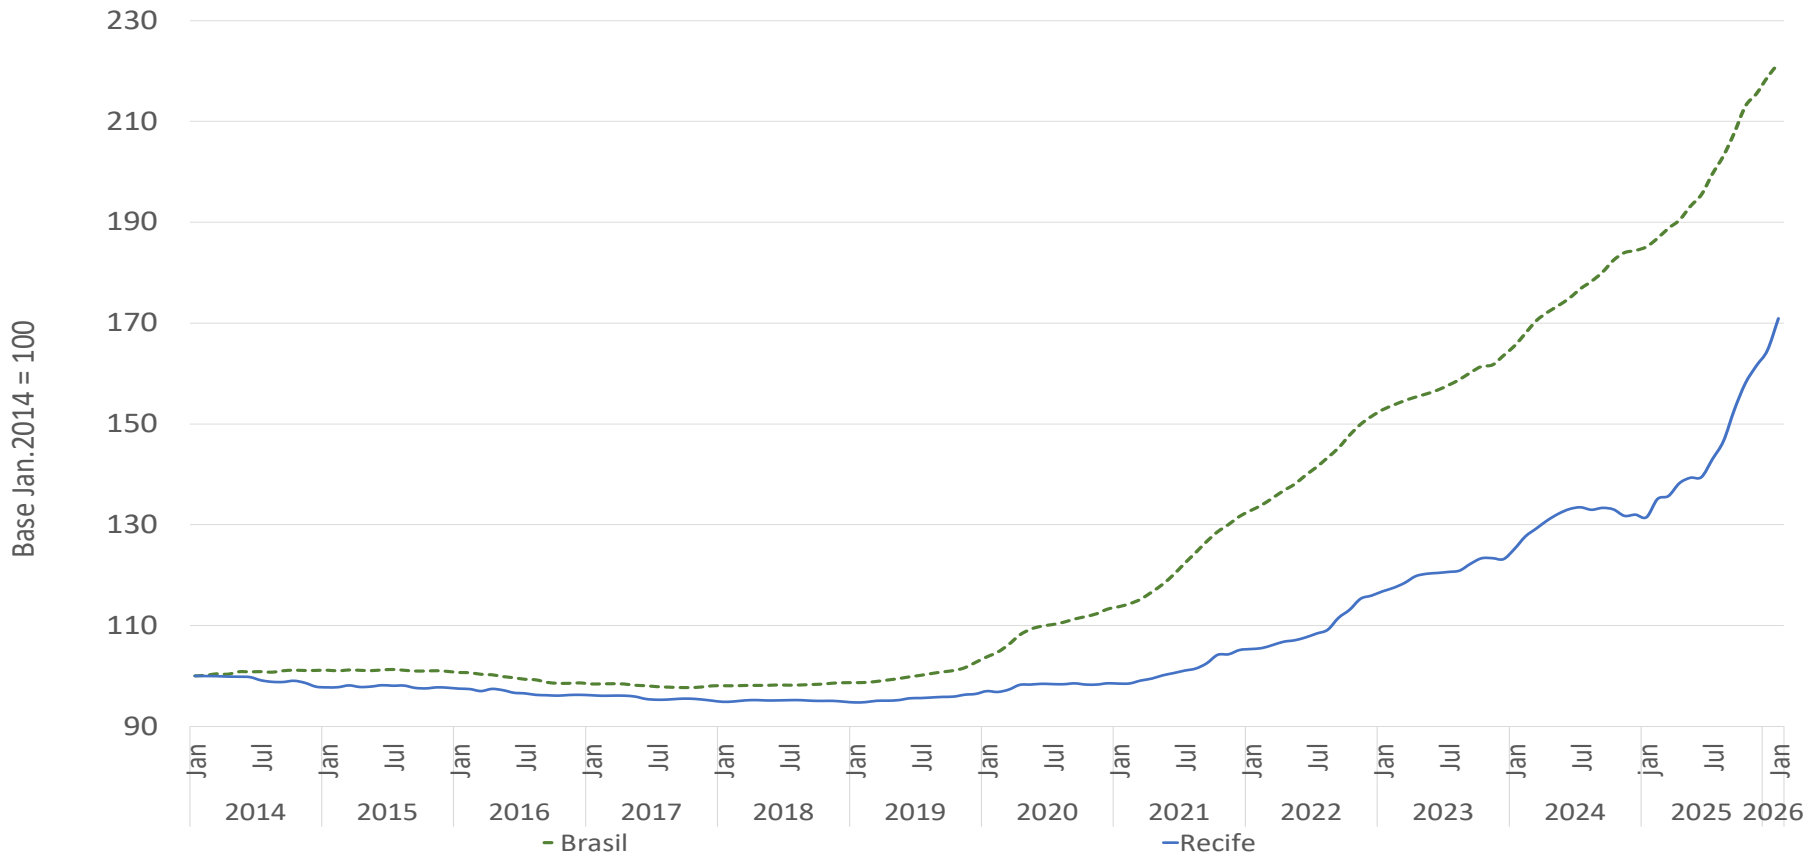

IGMI-R ABECIP		Jan.2026
Recife	% no mês	3,84%
	% no ano	3,84%
	% 12 meses	30,00%